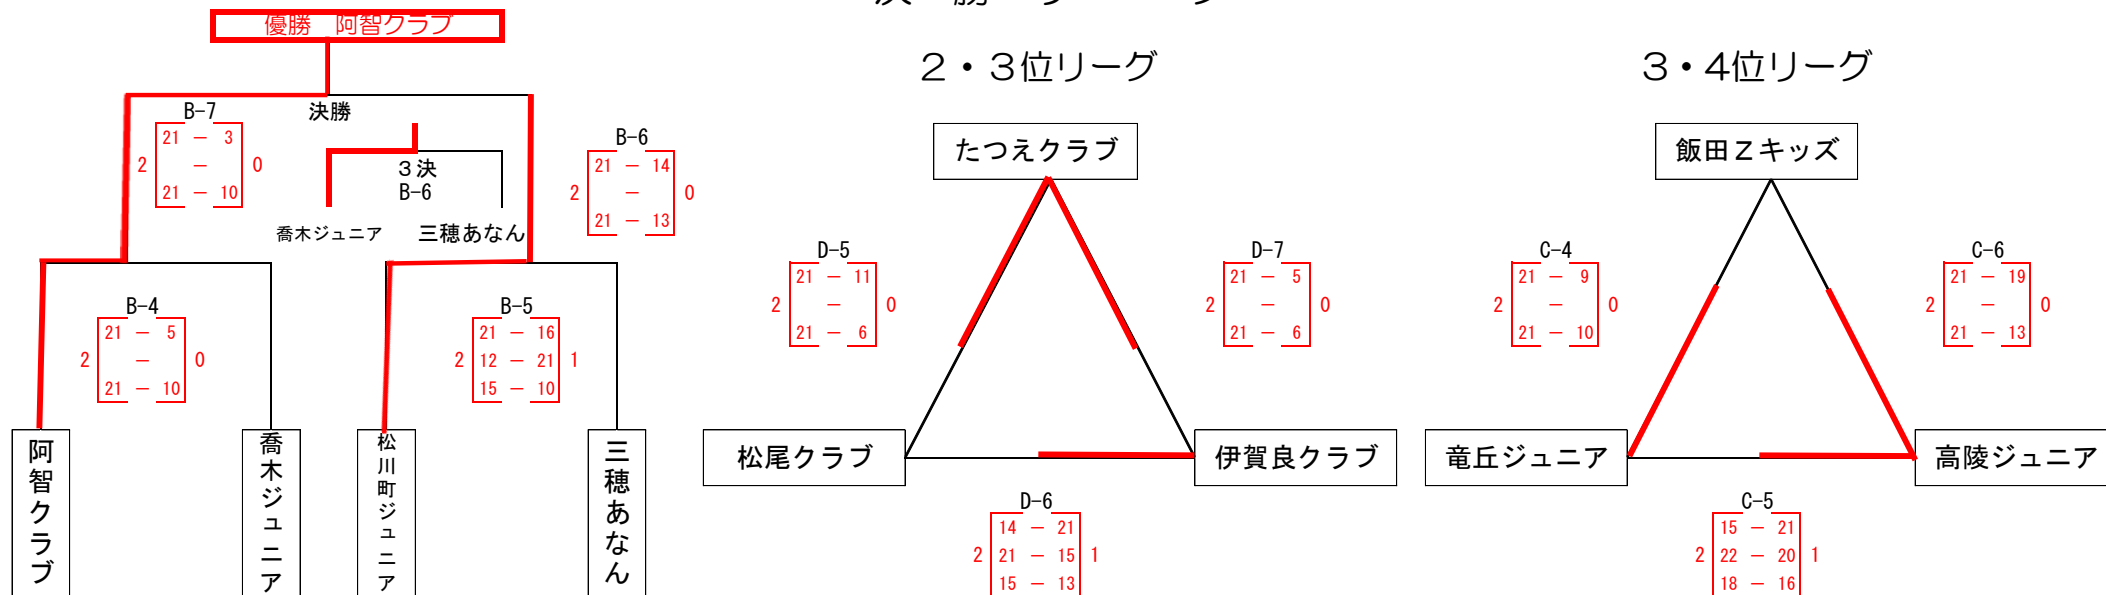

# 令和6年度 飯伊バレーボール春季大会 阿智村長杯

【女子の部】

令和6年5月19日(日)  
 B・Dコート 阿智中学校体育館  
 Cコート 阿智第三小学校体育館

## 決勝リーグ

## 予選リーグ

※予選リーグ：1セットマッチ 25点ジュースあり 13点コートチェンジ 公式練習3分・3分 追込み方式 ※勝敗：得点-失点 ※順位：勝敗→直接対決→総得点-総失点