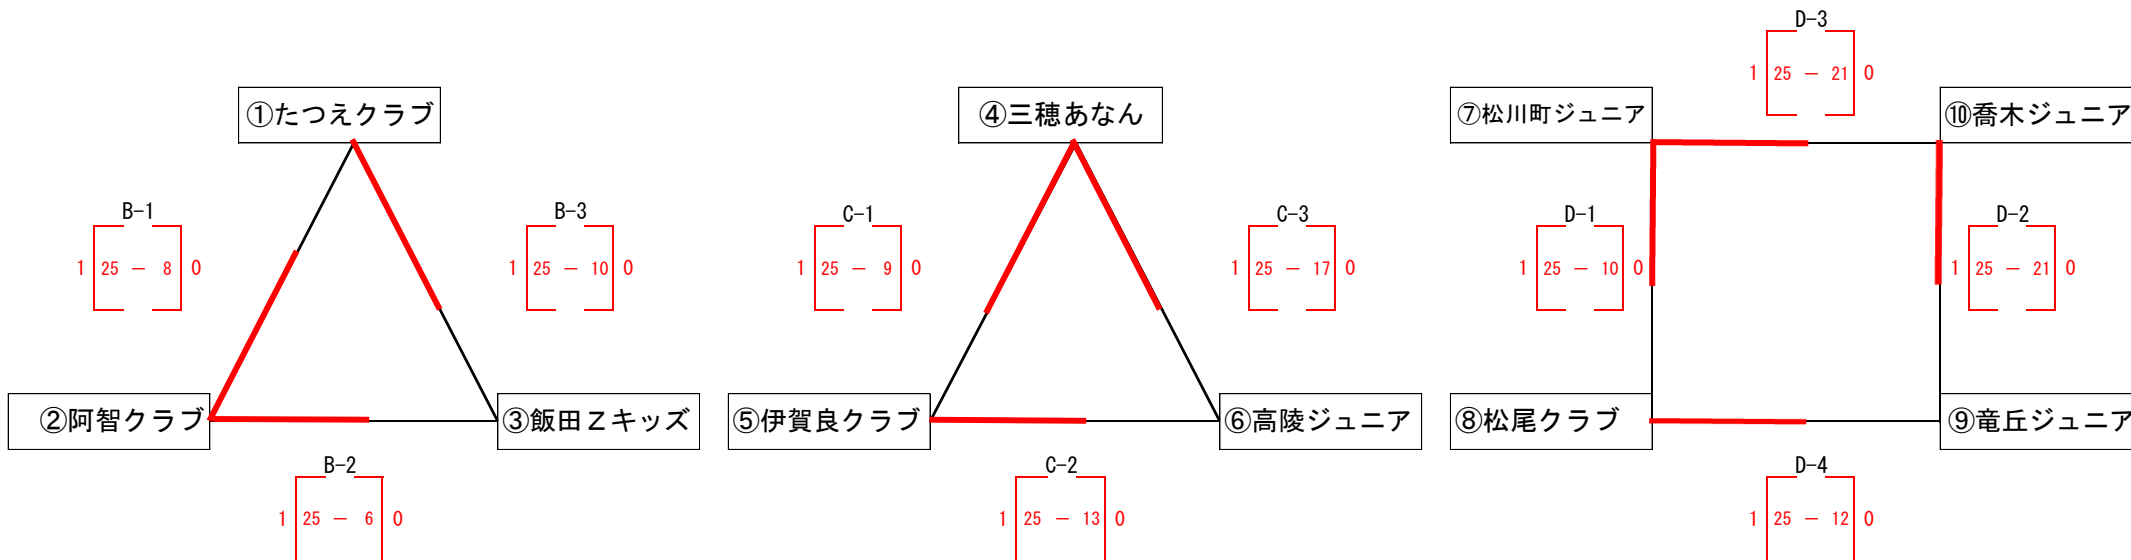

# 令和6年度 飯伊バレーボール春季大会 阿智村長杯

【女子の部】

令和6年5月19日(日)  
 B・Dコート 阿智中学校体育館  
 Cコート 阿智第三小学校体育館

## 決勝リーグ

## 予選リーグ

※予選リーグ：1セットマッチ 25点ジュースあり 13点コートチェンジ 公式練習3分・3分 追込み方式 ※勝敗：得点-失点 ※順位：勝敗→直接対決→総得点-総失点