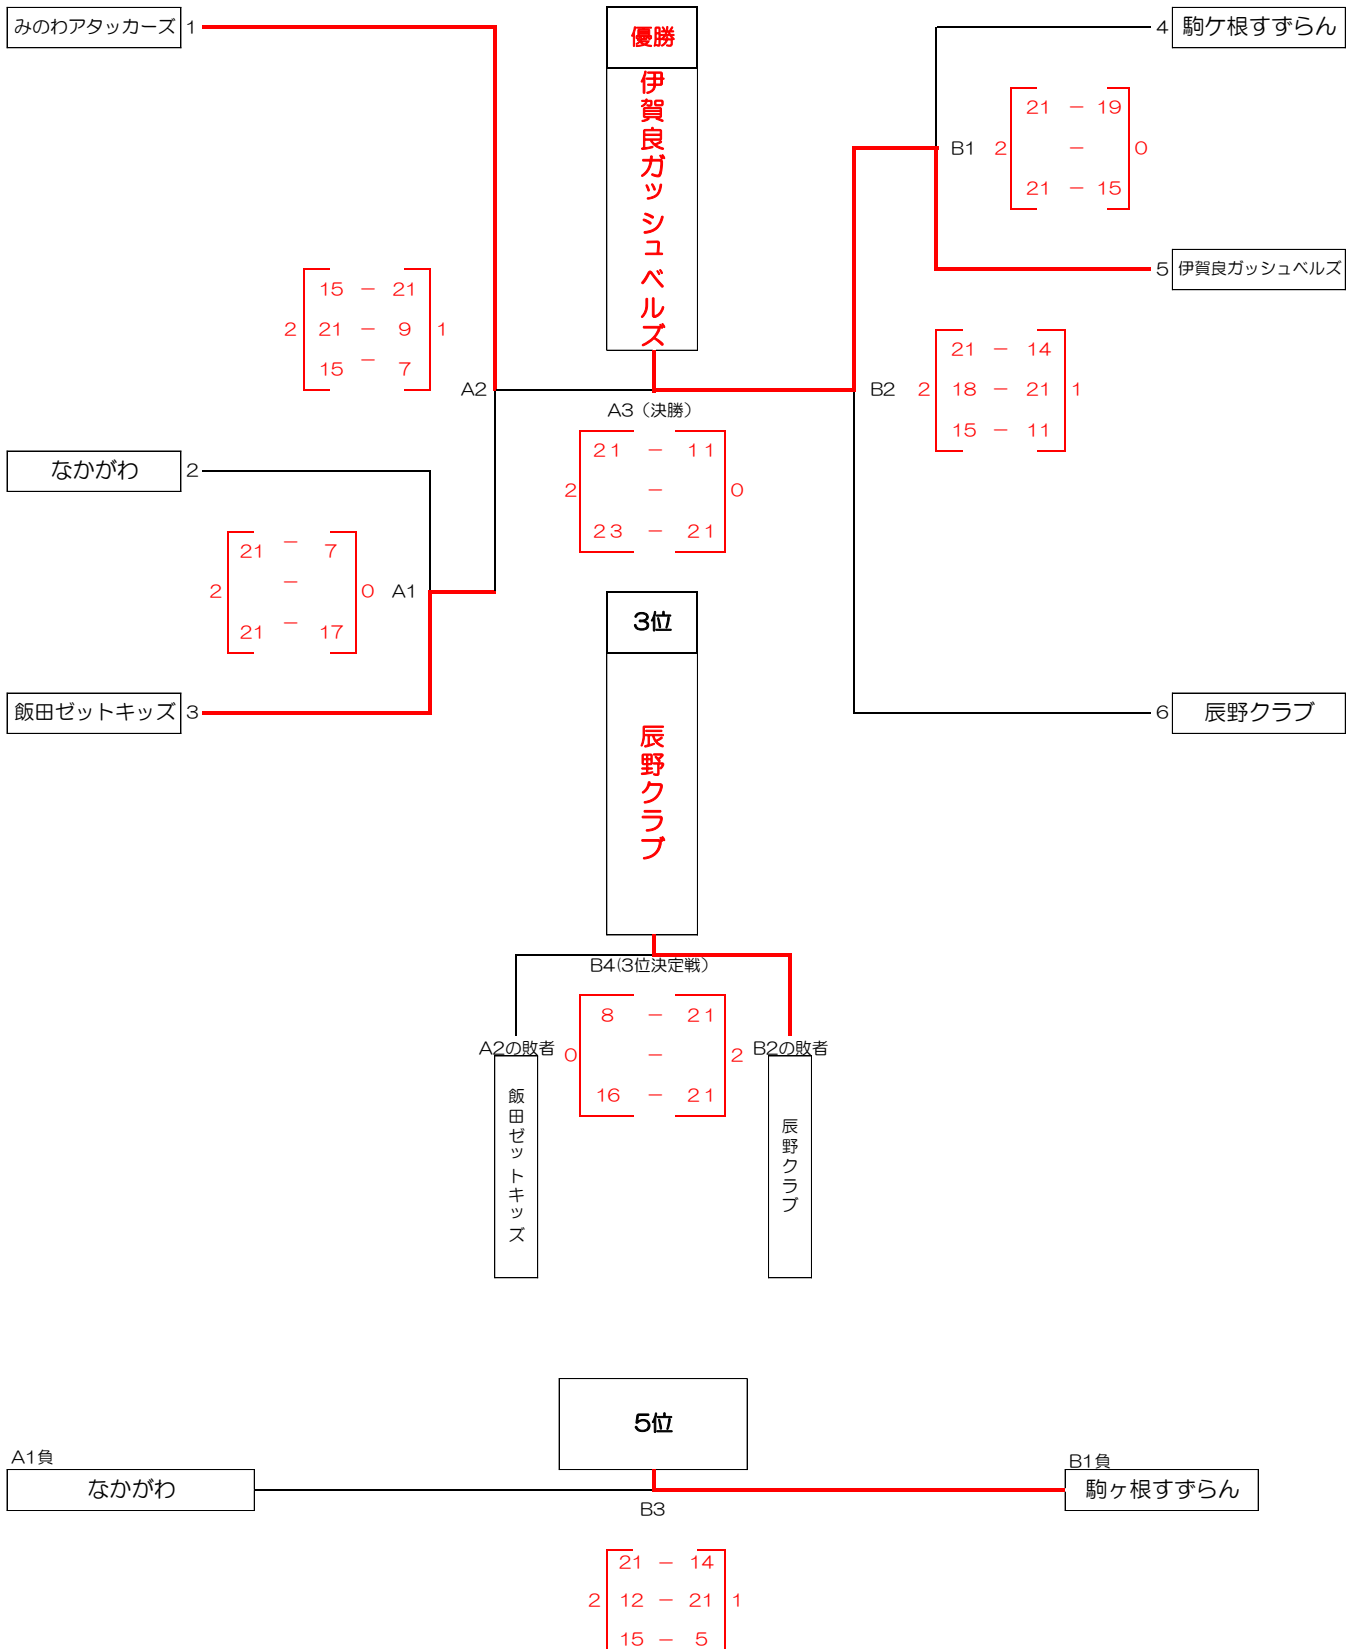

第44回全日本バレーボール小学生大会
上下伊那ブロック大会

令和6年6月2日(日)
飯田市勤労者体育館 A・Bコート

【男子組合せ】

第44回全日本バレーボール小学生大会
上下伊那ブロック大会

【女子組合せ】

令和6年6月2日(日)

飯田市鼎体育館 C・Dコート

飯田市上郷体育館 E・Fコート

<順位決定戦>

第44回全日本バレーボール小学生大会
上下伊那ブロック大会

【混合組合せ】

令和6年6月2日（日）

飯田市鼎体育館

Cコート

優勝
わくわくエース南箕輪

VC鼎Nexus