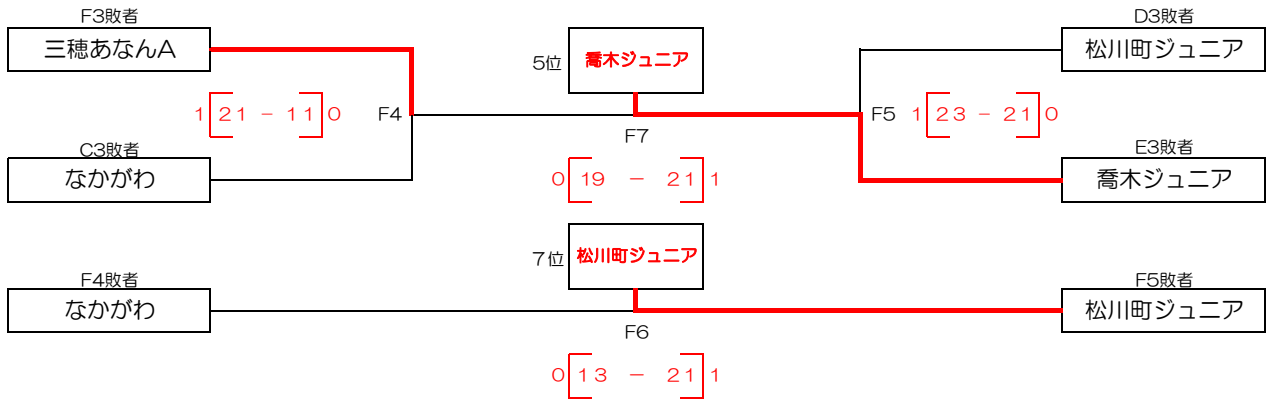

第44回全日本バレーボール小学生大会
上下伊那ブロック大会

令和6年6月2日(日)
飯田市勤労者体育館 A・Bコート

【男子組合せ】

第44回全日本バレーボール小学生大会
上下伊那ブロック大会

【女子組合せ】

令和6年6月2日(日)

飯田市鼎体育館 C・Dコート

飯田市上郷体育館 E・Fコート

<順位決定戦>

第44回全日本バレーボール小学生大会
上下伊那ブロック大会

【混合組合せ】

令和6年6月2日（日）

飯田市鼎体育館

Cコート

優勝
わくわくエース南箕輪

VC鼎Nexus