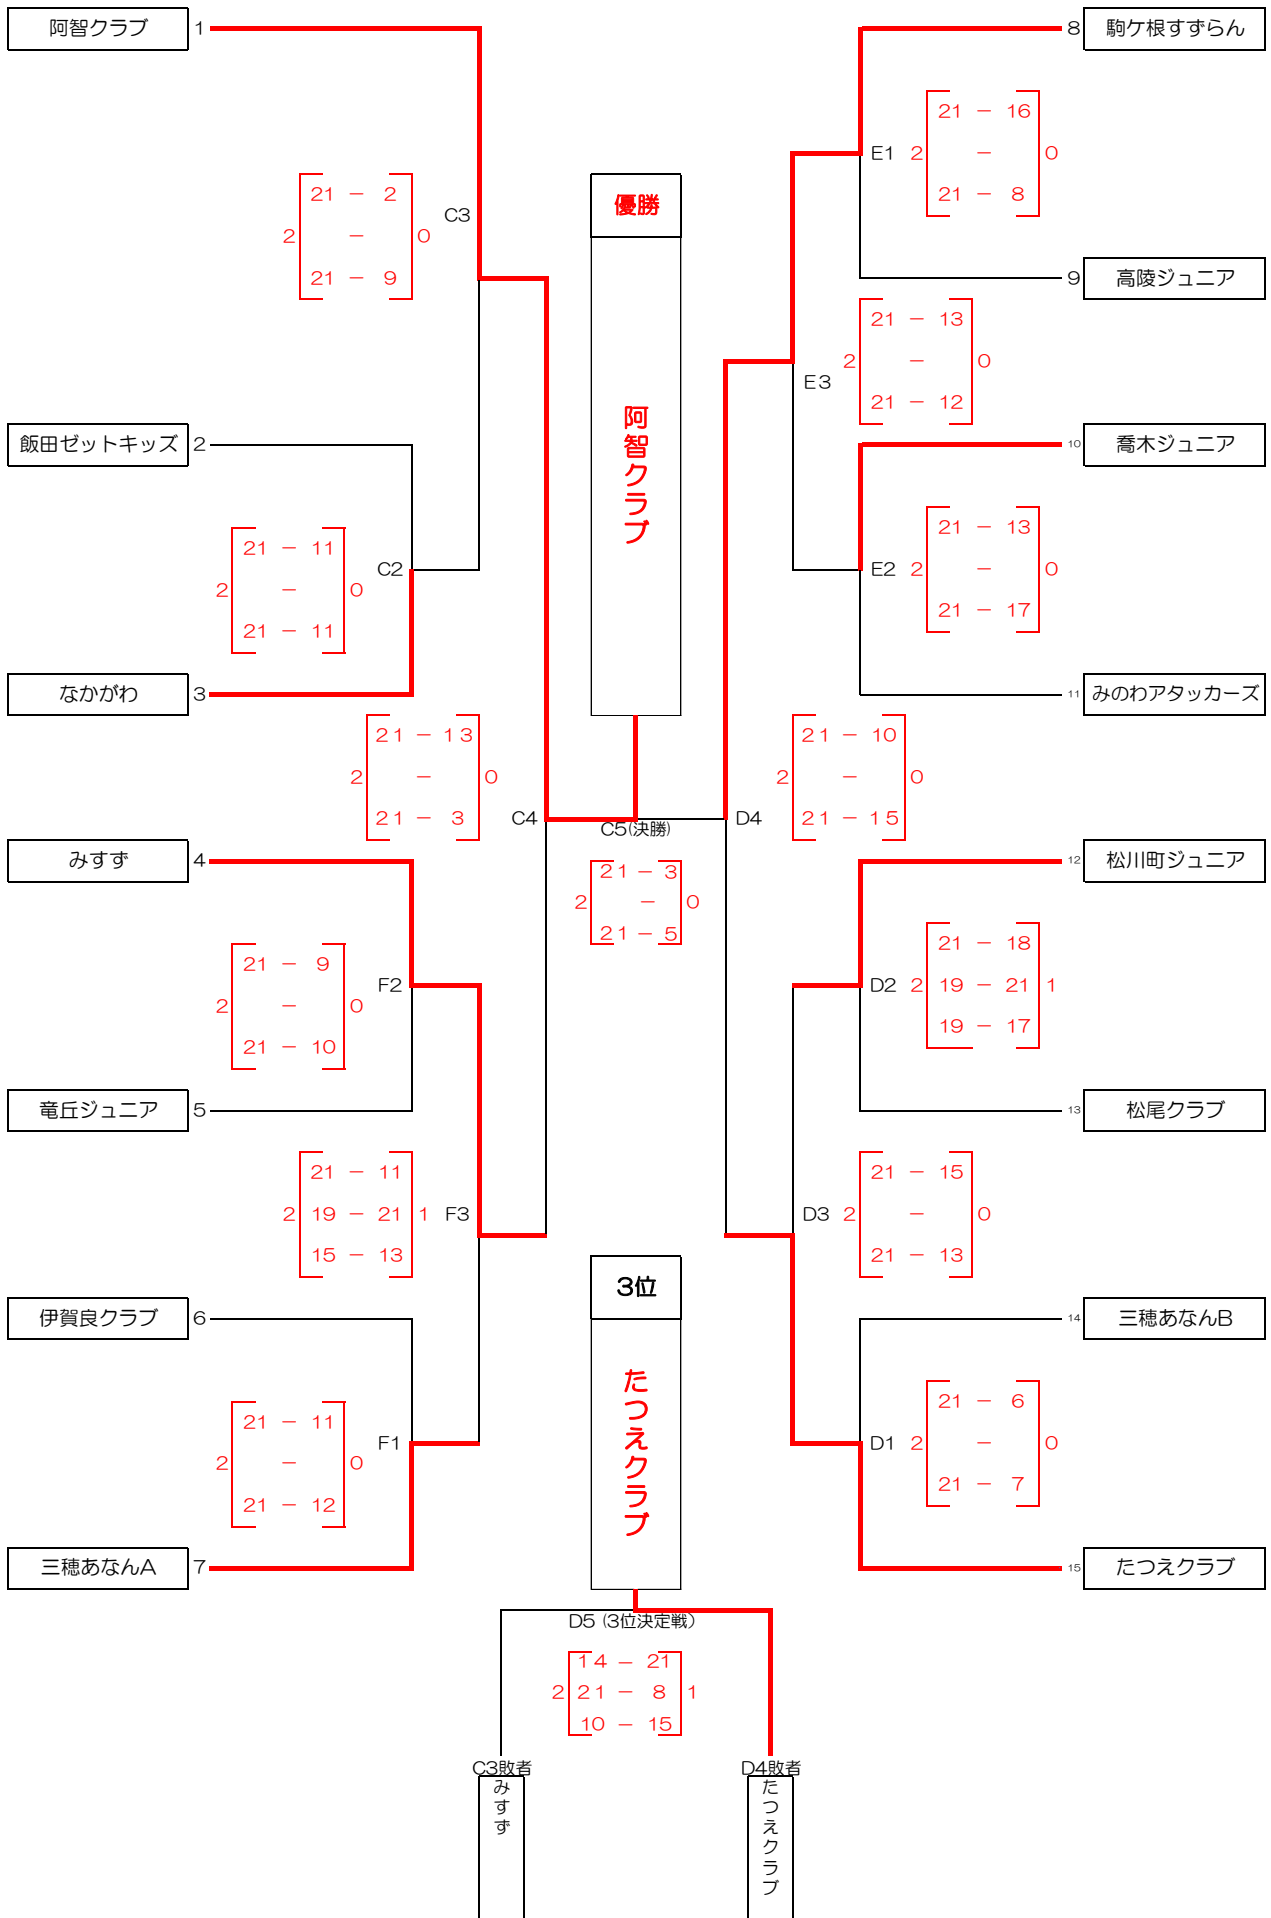

第44回全日本バレーボール小学生大会
上下伊那ブロック大会

令和6年6月2日(日)
飯田市勤労者体育館 A・Bコート

【男子組合せ】

第44回全日本バレーボール小学生大会
上下伊那ブロック大会

【女子組合せ】

令和6年6月2日(日)

飯田市鼎体育館 C・Dコート

飯田市上郷体育館 E・Fコート

<順位決定戦>

第44回全日本バレーボール小学生大会
上下伊那ブロック大会

【混合組合せ】

令和6年6月2日（日）

飯田市鼎体育館

Cコート

優勝
わくわくエース南箕輪

VC鼎Nexus